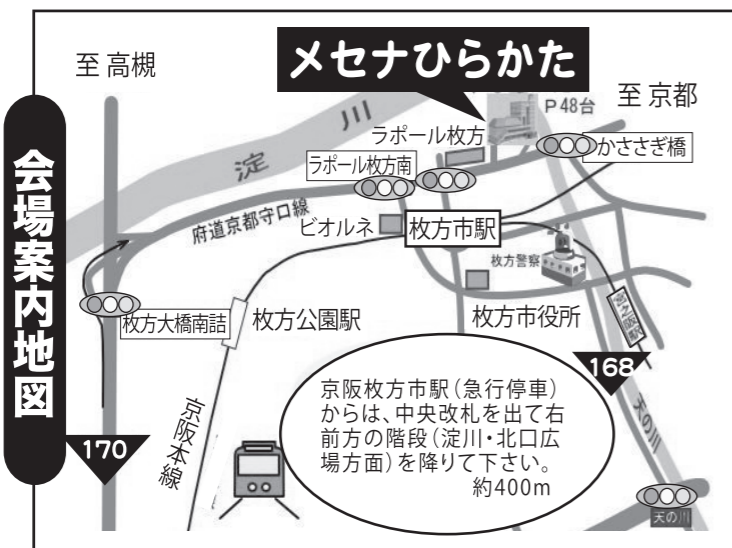

☆リニューアル☆
再び新結成

童謡や唱歌♪ラジオ歌謡やロシア民謡…歌声&笑い声がいっぱい!
みんなで昔懐かしの童謡名曲をお腹の底からたっぷり歌いましょう!

あなたの町のコーラスが新しい仲間を迎え、再び誕生します!
初心者やお一人での参加が心配な方も、童謡唱歌がお好きであれば大丈夫♥
みんな同時にスタートできるチャンスです!歌の力で元気になろう!
(貸し楽譜を用意しておりますので、特に準備する物はありません。お気軽にお越し下さい☆)

枚方童謡コーラス

日時: 来週 **11月24日(月)** お昼1時00分~2時30分

場所: 枚方市立 **メセナひらかた** 6階 大会議室

- ○会場所在地など、会館についてのお問合せは:072-843-5551 枚方市新町2丁目1番5号 ※所在地以外の活動に関するお問い合わせは裏面フリーダイヤル迄。
- ○施設の利用規則により、会場定員を超える場合は、入場制限を行います。尚、入会及び見学申込は、受付先着順になりますので、予めご了承下さい。
- ○台風や、大雨などによる気象警報が出た場合、次回の活動日に行います。

※本日**11月17日**も練習会デス!

12月の練習会は...☆1日 8日

☆12月1日は同館 5階 視聴覚室にて活動いたします。

平成26年度 **秋期**
体験練習
&説明会
入場無料!
(予約不要・現地集合)

☆☆☆
童謡コーラス曲集
☆☆☆
プレゼント!! ☆☆☆
説明会当日の入会者に限りです。
(通常 1,000 円の実費徴収)

☆☆☆
ピアノのメロディに合わせて
みんなで合唱しますのでご安心を♥

高い声や大きい声が出にくいと思ってる方や、
譜面が読めない方も大丈夫!!

50才~70才、80才代の
ママさん合唱団に
大人気!!

歌仲間集まれ!!
あなた様の参加をお待ちしております!
童謡コーラスの詳細・お問合せについては裏面をご覧ください。